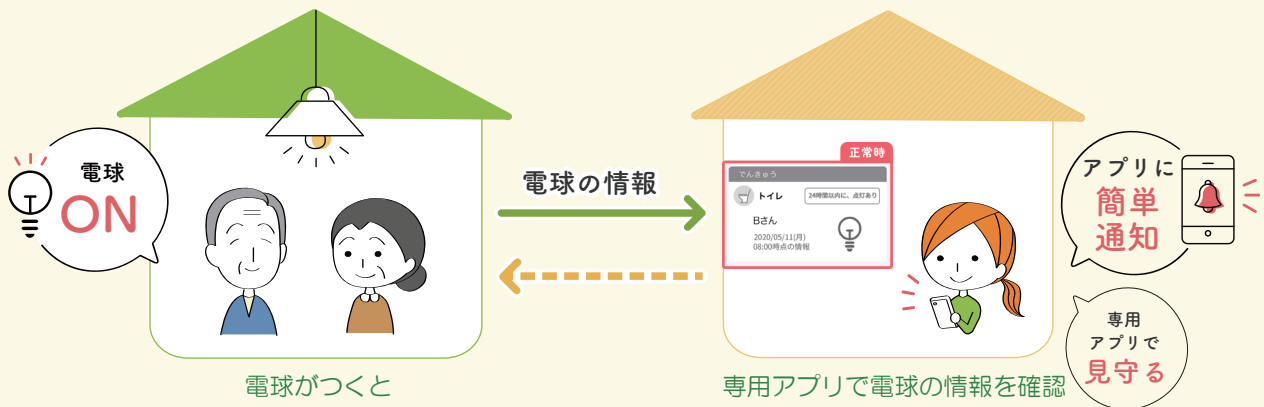

# goo of things でんきゅう発売!

専用電球の点灯・消灯情報を  
見守る家族にお知らせ!  
生活の異変にいち早く気づくきっかけに

限定  
100名

お得なキャンペーン  
期間限定実施中!

goo of things でんきゅう

## goo of things でんきゅう とは?

### 専用の電球による見守りサービス

日常動作(電気ボタン押す)が見守りに繋がるプライバシーに配慮した見守り

### 【ご利用イメージ】

活用事例：トイレ

一日に一回は、必ずトイレに行くため、トイレに専用の電球を設置することにより、家族は生活のリズムを把握しやすくなります。専用の電球を設置する場合はトイレを推奨しています。