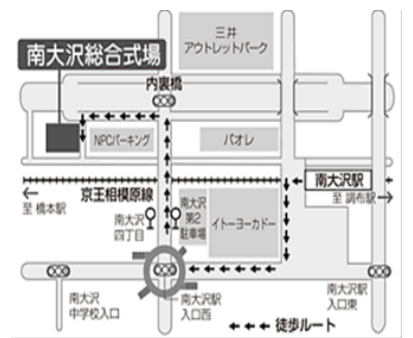

※予約不要

くらしの友  
南大沢総合式場  
施設内覧会

施設内覧会 スケジュール

7/16 木  
10:00~12:00

- 10:00~10:20 お墓セミナー
- 10:20~11:00 終活セミナー
- 11:00~12:00 10円市開催
- 10:00~12:00 施設内覧会

アクセス

京王相模原線「南大沢駅」より  
徒歩約9分(南大沢4-2-2)

南大沢駅より徒歩9分

くらしの友  
南大沢  
総合式場

おかげさまで15周年

①イベント内容

お墓セミナー・相談会

近年ご相談の増えている  
墓じまいや樹木葬について  
お伝えいたします

セミナー後は  
**無料相談会**を  
開催いたします!

②イベント内容

終活セミナー