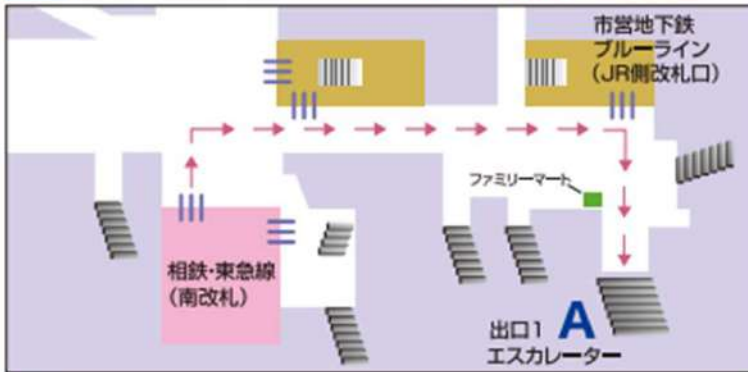

トイレットペーパー1年分(96ロール)プレゼント！

交通のご案内

電車をご利用の場合

JR東海道新幹線・横浜線「新横浜駅」篠原口より徒歩約3分
相鉄・東急新横浜線・市営地下鉄「新横浜駅」出口1より徒歩約7分

駅からの徒歩ルート

BIF 相鉄線・東急線・地下鉄の場合・・・出口1からタクシー乗り場方面へ

◎斎場に立体駐車場も併設しております(180台)

資料請求はこちらから → 切り取ってハガキとしてご利用いただけます