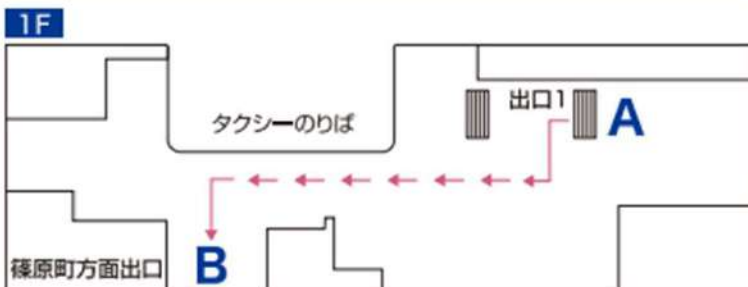

トイレットペーパー1年分(96ロール)プレゼント！

交通のご案内

電車をご利用の場合

JR東海道新幹線・横浜線「新横浜駅」篠原口より徒歩約3分
相鉄・東急新横浜線・市営地下鉄「新横浜駅」出口1より徒歩約7分

駅からの徒歩ルート

BIF 相鉄線・東急線・地下鉄の場合・・・出口1からタクシー乗り場方面へ

◎斎場に立体駐車場も併設しております(180台)

資料請求はこちらから → 切り取ってハガキとしてご利用いただけます