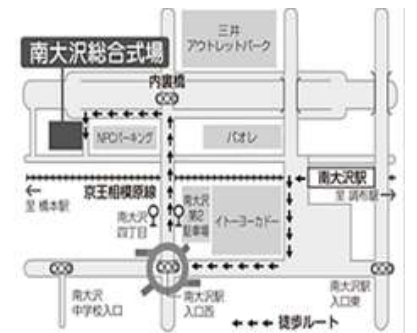

お野菜・お花を

特別価格
で販売いたします！

※各種数量に限りがあります
無くなり次第終了！

アクセス

京王相模原線「南大沢駅」より
徒歩約9分(南大沢4-2-2)

つたえたい、大切なこと

くらしの友八王子営業所

ご予約・お問い合わせは