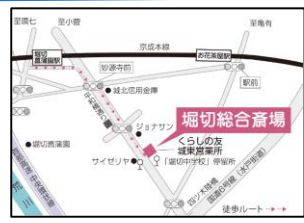

3月22日会場

【住所】 京成本線 葛飾区堀切3-32-1 堀切菖蒲園駅より徒歩約**13**分