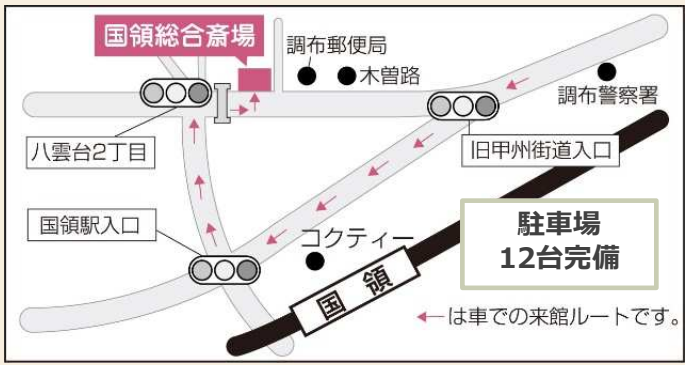

斎場内覧 / 個別相談会

10:00~13:00
時間内はいつでも相談、内覧可能です。
~ご相談の多い内容~
...喪主になったらどうすればいいの?
...葬儀代はどのくらい用意すればいい?
...葬儀はやりたくない。どうすればいい?

3月のご案内
おもてなし料理試食会開催予定
3/15(金) 3/16(土)
詳しいご案内をご希望の方はお問い合わせください。

つたえたい、大切なこと
くらしの友 調布営業所
〒182-0024 東京都調布市布田6-23-1 調布総合斎場内

☎ **042-487-8765**
営業時間/9:00~17:30 定休日/日曜日・祝日
くらしの友 互助会 検索 <https://www.kurashinotomo.jp/gojokai/>