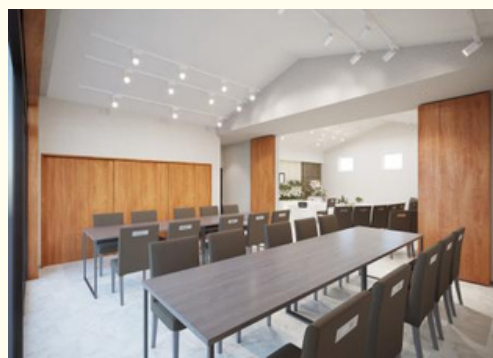

ご自宅のような空間

天井が高く開放的な式場、
木の温もりが感じられる内装です。

MAP