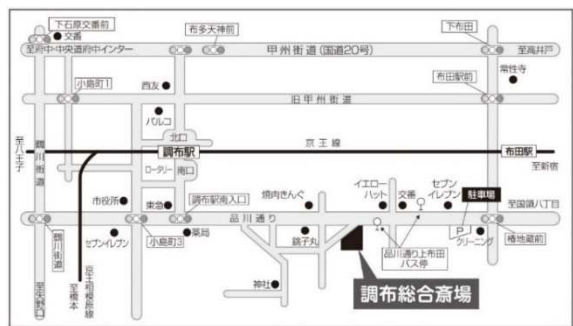

※世帯で3口目以降のご契約は対象外です

アクセス

電車をご利用の場合
京王線・京王相模原線
『調布駅』中央口
徒歩約8分

バスをご利用の場合
小田急バス・京王バス
『上布田』バス停
下車すぐ

【住所】東京都調布市布田6-23-1 【電話番号】042-487-4241

“くらしの友の特長”

- 東京・神奈川葬儀施行件数NO.1 ※2022年2月指定領域における市場調査 (日本マーケティングリサーチ機構調べ)
- 首都圏に32の直営斎場
- 調布総合斎場と国領総合斎場の2斎場を調布市内で展開
- 葬祭ディレクター1級・2級の有資格者が190余名在籍