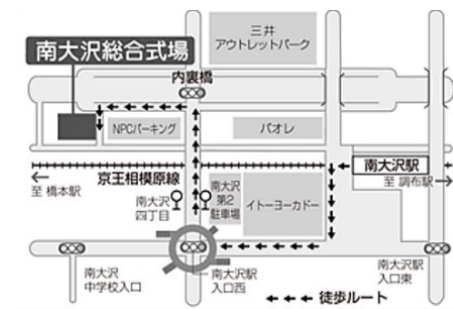

①のり付けする

②折って
貼り合わせる

のりしろ

- 11月17日 (金)
- 11月29日 (水)

終活相談会 開催

このようなお悩みございませんか？

- 残される家族に迷惑をかけたくない
- 家族葬（10名以下）の場合、形式、費用を把握したい
- 家族に万が一のことが起きてしまったら・・・
- 相続で家族、親族と揉めたくない
- 相続の税金、費用の額を知りたい

深蒸し茶販売

「くらしの友」互助会システムに初めてご加入いただいた方に、
3種の中からおひとつ好きな商品をプレゼント!!!!

A. 栃木産
コシヒカリ5kg

B. ニッスイ
カニ缶ふかひれスープ

C. アマノフーズ
フリーズドライ味噌汁18食

会場

くらしの友 南大沢総合式場

住所：八王子市南大沢4-2-2
京王相模原線「南大沢駅」より徒歩約9分

つたえたい、大切なこと