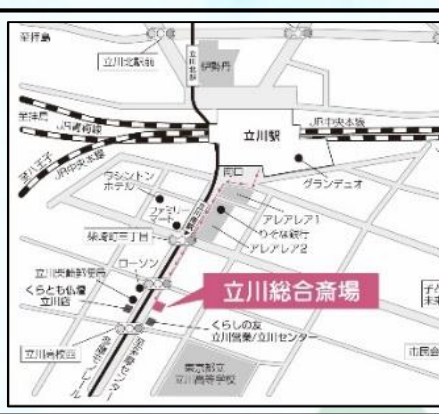

くらしの友 立川総合斎場

住所: 東京都立川市柴崎町3-13-23
多摩モノレール 立川南駅より 徒歩約 **4** 分
JR線 立川駅南口より 徒歩約 **5** 分

~ご予約・お問い合わせ~

つたえたい、大切なこと

くらしの友 立川営業所

裏面もご確認ください

☎ **042-548-6411**

受付時間 9:00~17:30(日・祝日定休)