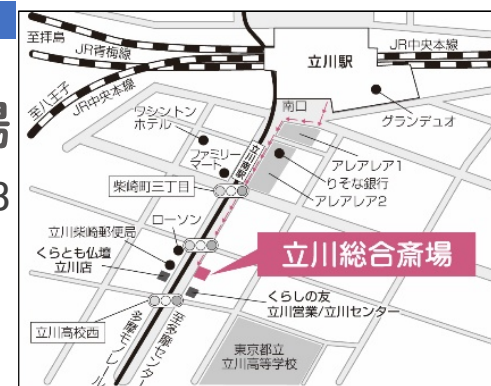

つたえたい、大切なこと

くらしの友 立川総合斎場

6月21日(水)

10:00~13:00

参加無料・予約制

※イメージ

終活セミナー & 苔玉作り体験

ご予約・お問い合わせは裏面までご連絡ください

会場

つたえたい、大切なこと
くらしの友 立川総合斎場

立川市柴崎町3-13-23

- 多摩モノレール
立川南駅より徒歩約4分
- JR線
立川駅南口より徒歩約5分

月々1,000円から始める終活

↓ まずは無料の資料請求から ↓

料金受取人払郵便

1 4 4 8 7 9 0