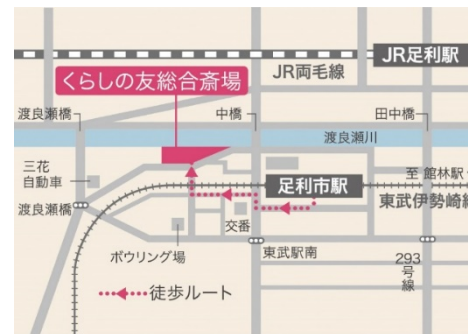

【住所】 栃木県足利市南町4251-2

東武伊勢崎線
足利市駅より
徒歩約**3分**
駐車場完備
70台

料金受取人払郵便

1 4 4 8 7 9 0

蒲田局承認

3014

(受取人)

東京都大田区西蒲田8-10-15