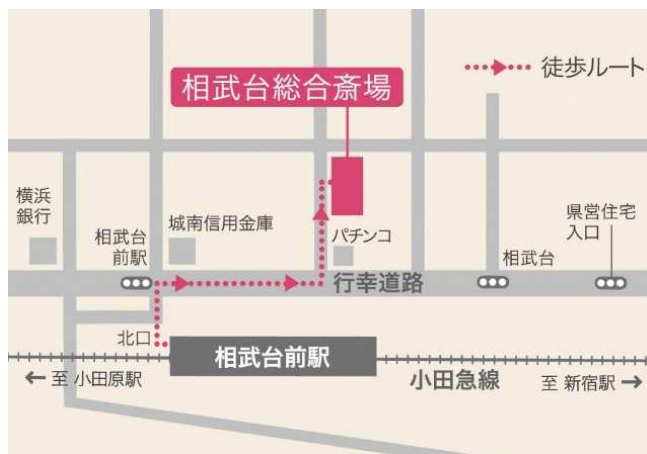

※事前予約制
お電話にてご予約ください

※写真はイメージです

大好評！
お菓子の
つかみ取り開催

〈販売ブース〉

深蒸し茶販売

洋菓子セット販売

詳しくは裏面をご覧ください！

ご予約・お問い合わせは下記まで

つたえたい、大切なこと

くらしの友 町田営業所

TEL 042-768-8451

営業時間(9:00~17:30/日・祝休)

会場：くらしの友
相武台総合斎場
住所：相模原市南区
相武台1-17-13

駅から一番近い葬祭場です！
小田急線「相武台前駅」より

徒歩約**2**分

相続 & エンディングノートセミナー