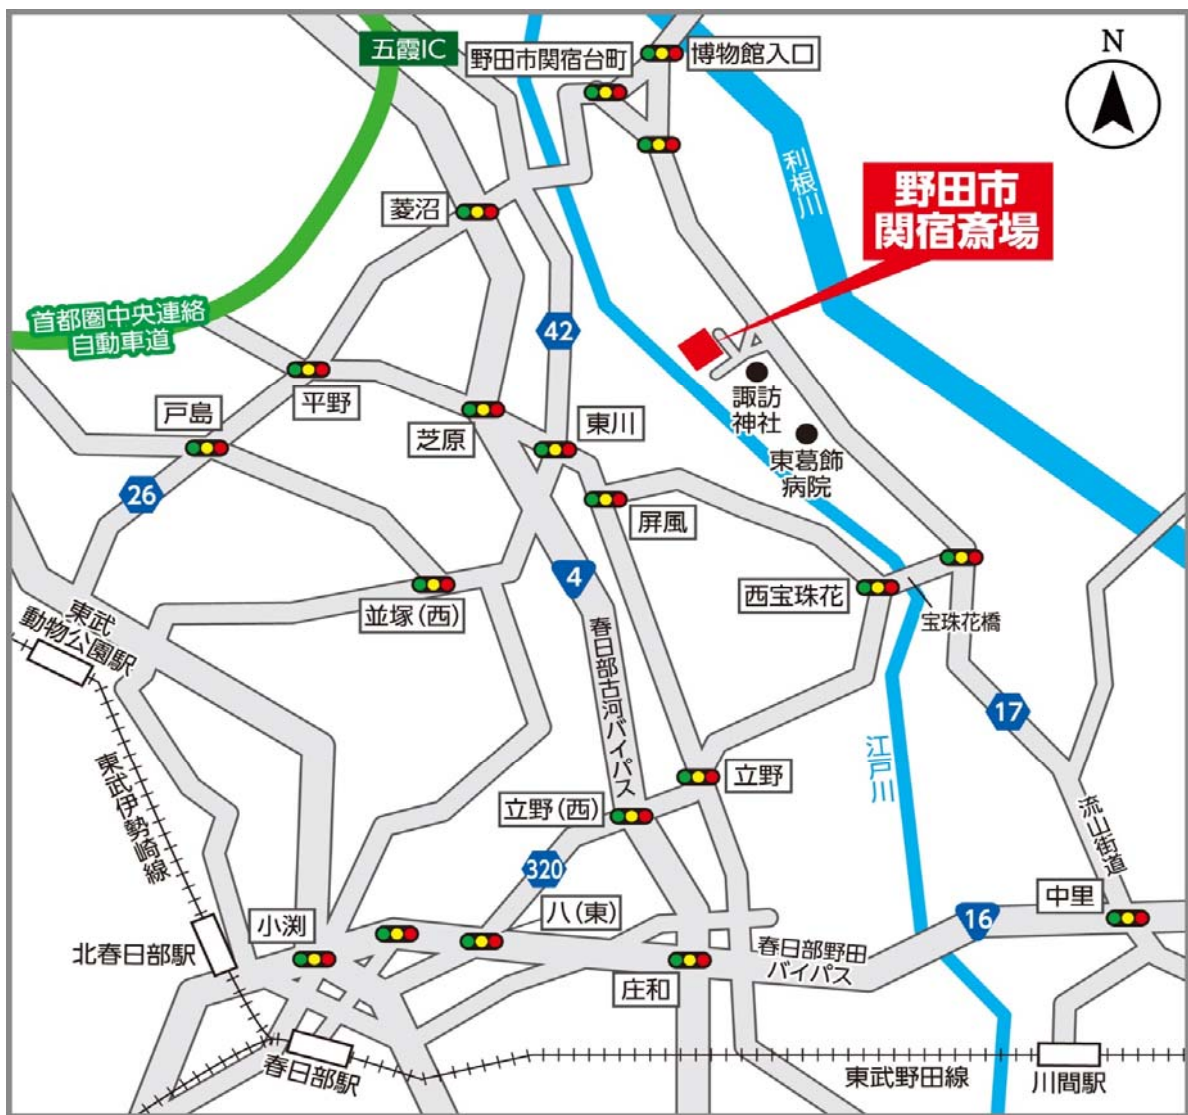

野田市関宿斎場

住所	千葉県野田市中戸496
アクセス	東武野田線「川間駅」よりタクシーで約25分 まめバス関宿城ルート「諏訪橋」下車徒歩約8分

201801

管理No: 4-024 2018/5/30 更新