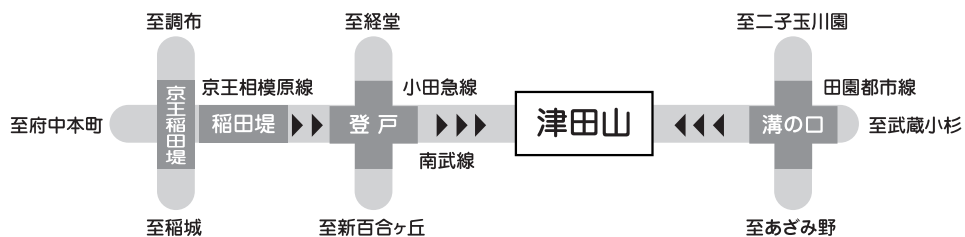

交通のご案内

電車をご利用の場合

- JR南武線 津田山駅より徒歩約5分
 ※ JR南武線へは、小田急線 登戸駅 / 京王相模原線 京王稲田堤駅 / 東急田園都市線 溝の口駅で乗換が可能です。

お車をご利用の場合

- 東名高速 東名川崎ICより国道246号線(厚木街道)津田山陸橋交差点を津田山方向へ

つたえたい、大切なこと

くらしの友 津田山総合斎場

〒213-0033 神奈川県川崎市高津区下作延6-17-10