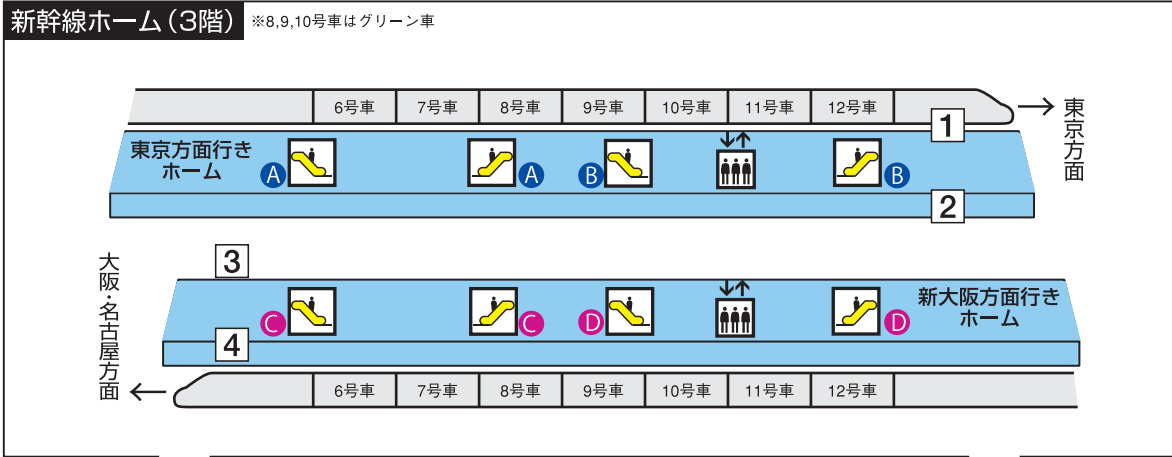

交通のご案内 / 新幹線ご利用の場合

図1

図2 改札階(2階)

図3(地上)

- 新幹線を降りたら、現在位置をご確認後、A～Dの階段またはエスカレーター等で下の改札階(図2)へ降りてください。
- 改札階へ降りましたら、地図の→に沿い、**篠原口(出口)**へお進みください。
- 篠原口から新横浜総合斎場までの徒歩ルートは、左の地図(図3)をご参照ください。

※篠原口改札より、徒歩2～3分で斎場です。

※新幹線改札(東口/西口)、横浜線改札(北口)で降りると、斎場まで時間がかかります。ご注意ください。

つたえたい、大切なこと

くらしの友 新横浜総合斎場

〒222-0033 神奈川県横浜市港北区新横浜1-7-5

TEL 045-472-5550 FAX 045-472-5578 <http://www.kurashinotomo.jp/>

宿泊施設完備

緊急葬儀フリーダイヤル

万が一のときは、
365日24時間受付

いつも
慈しみの花
☎ 0120-5943-87