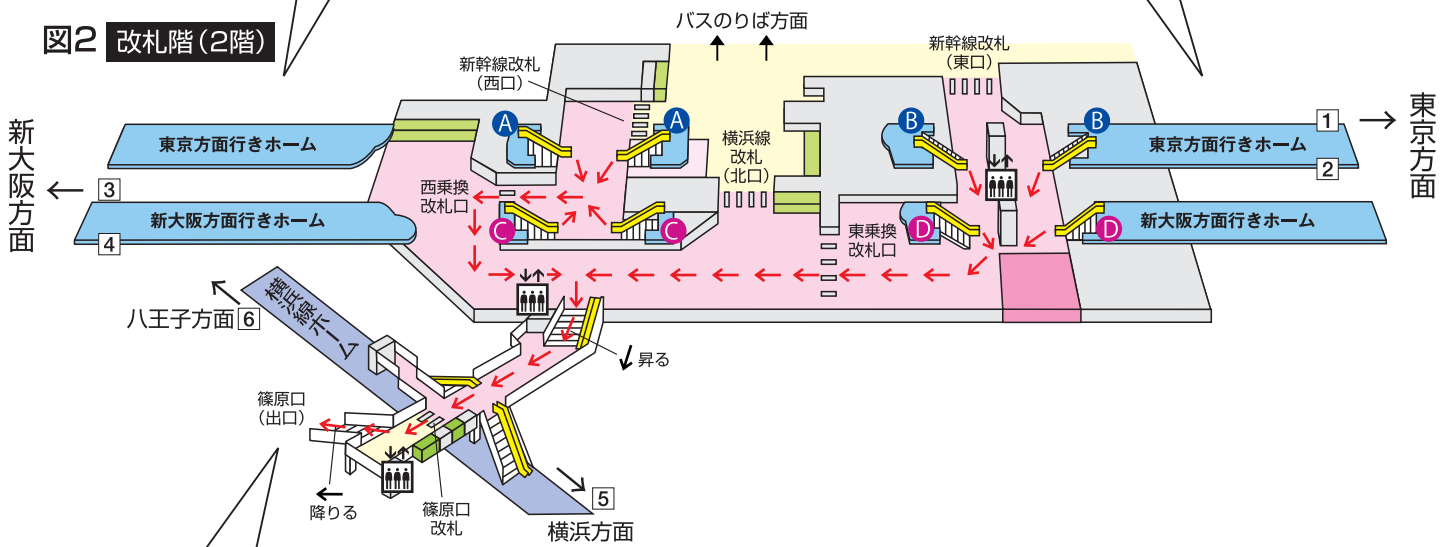

交通のご案内 / 新幹線ご利用の場合

図1

図2 改札階(2階)

図3(地上)

- 新幹線を降りたら、現在位置をご確認後、A～Dの階段またはエスカレーター等で下の改札階(図2)へ降りてください。
- 改札階へ降りましたら、地図の→に沿い、**篠原口(出口)**へお進みください。
- 篠原口から新横浜総合斎場までの徒歩ルートは、左の地図(図3)をご参照ください。

※篠原口改札より、徒歩2～3分で斎場です。

※新幹線改札(東口/西口)、横浜線改札(北口)で降りると、斎場まで時間がかかります。ご注意ください。

つたえたい、大切なこと

くらしの友 新横浜総合斎場

〒222-0033 神奈川県横浜市港北区新横浜1-7-5

TEL 045-472-5550 FAX 045-472-5578 <http://www.kurashinotomo.jp/>

宿泊施設完備

緊急葬儀フリーダイヤル

万が一のときは、
365日24時間受付

いつも
慈しみの花
☎ 0120-5943-87