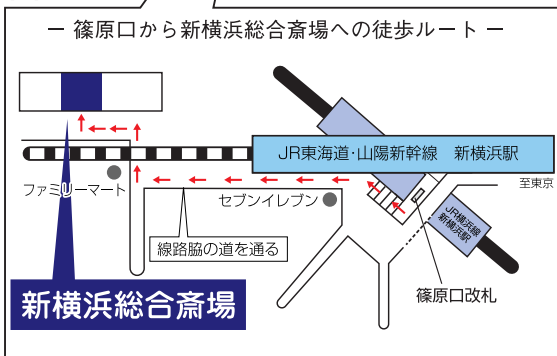

交通のご案内 / 新幹線ご利用の場合

図1

図2 改札階(2階)

図3(地上)

- 新幹線を降りたら、現在位置をご確認後、A～Dの階段またはエスカレーター等で下の改札階(図2)へ降りてください。
- 改札階へ降りましたら、地図の→に沿い、**篠原口(出口)**へお進みください。
- 篠原口から新横浜総合斎場までの徒歩ルートは、左の地図(図3)をご参照ください。

※篠原口改札より、徒歩2～3分で斎場です。

※新幹線改札(東口/西口)、横浜線改札(北口)で降りると、斎場まで時間がかかります。ご注意ください。