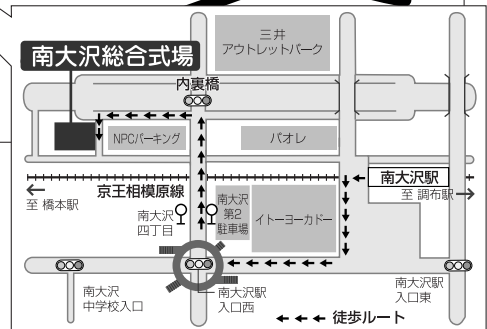

交通のご案内

電車をご利用の場合

- 京王相模原線 南大沢駅より徒歩約9分

路線バスをご利用の場合

- 八王子・北野・京王堀之内・多摩センター・聖蹟桜ヶ丘・橋本・JR相模原の各駅より南大沢四丁目バス停下車、徒歩約4分

車をご利用の場合

- 中央自動車道国立府中ICより八王子方面へ約20分
- 八王子バイパス 鎌水IC・相原ICより多摩ニュータウン方面へ約10分

つたえたい、大切なこと