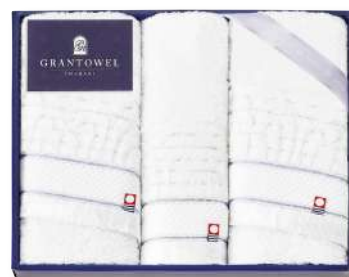

PS63-05 税抜4,000円(税込4,400円)

今治 海と空の美しい青のタオル
フェイスタオル2P・ハンドタオル2P

- ●サイズ/フェイスタオル:34×75cm・ハンドタオル:34×35cm
- ●品質/綿100%
- ●箱サイズ/25×30×5cm ●入数/44
- ●IBL87400
- ●日本製

GRANTOWEL
IMABARI

PS63-06 税抜4,000円(税込4,400円)

グランタオル今治
ホテルタイプフェイスタオル2P・
ハンドタオル

- ●サイズ/ホテルタイプフェイスタオル:34×75cm・ホテルタイプハンドタオル:34×33cm
- ●品質/綿100%(一部スリット糸使用)
- ●箱サイズ/25×30×5cm ●入数/44
- ●IGT7400
- ●日本製