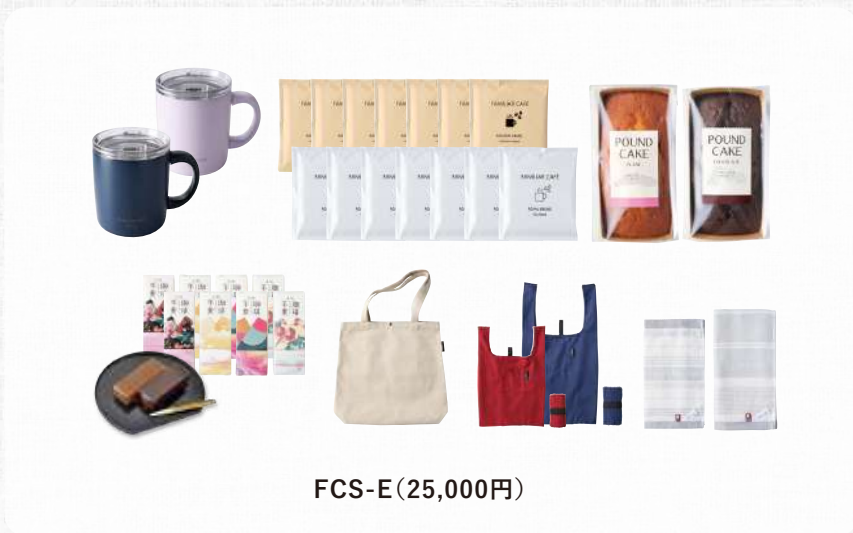

## FCS-E

レジャーやショッピング・アウトドアでも重宝するアイテムのセット

マグカップ  
(アッシュネイビー・ミスティパープル)

ドリップコーヒー  
(ゴールデンキャメル・ロイヤルブレンド)

珈琲羊羹(黒あん・白あん)

パウンドケーキ(プレーン・チョコ)

コットンキャンバス  
トートバッグ

ポータブルバッグS(レディッシュブラウン)  
ポータブルバッグL(マリーナブルー)

今治ふきん

今治キッチンタオル

BOX開封時

税抜 **25,000円** (税込 **27,500円**)

スライドフタ付マグカップ300ml(アッシュネイビー・ミスティパープル)各1 ホームシェフ今治(ふきん・キッチンタオル)各1 ポータブルバッグS(レディッシュブラウン)×1 ポータブルバッグL(マリーナブルー)×1 コットンキャンバストートバッグ×1 パウンドケーキ(プレーン・チョコ)各1 ドリップコーヒー(ゴールデンキャメル・ロイヤルブレンド)10g×各7 珈琲羊羹(黒あん・白あん)55g×各4

# FCS-E05

5,000円相当のこだわり新鮮食材やグルメのカタログギフトをセットにしました

FCS-E(25,000円)

カタログギフト  
グルメファーム「翔」(5,900円)

グルメカタログ

BOX開封時

税抜**30,900円** (税込 33,990円)

- FCS-Eの商品全て
- カタログギフト グルメファーム(翔)×1
- 商品価格 5,000円(税抜)
- システム料 900円(税抜)
- 掲載点数 約38点
- 箱サイズ 約29.5×35×12cm
- 総重量(箱入) 約2,426g
- [小麦・卵・乳]