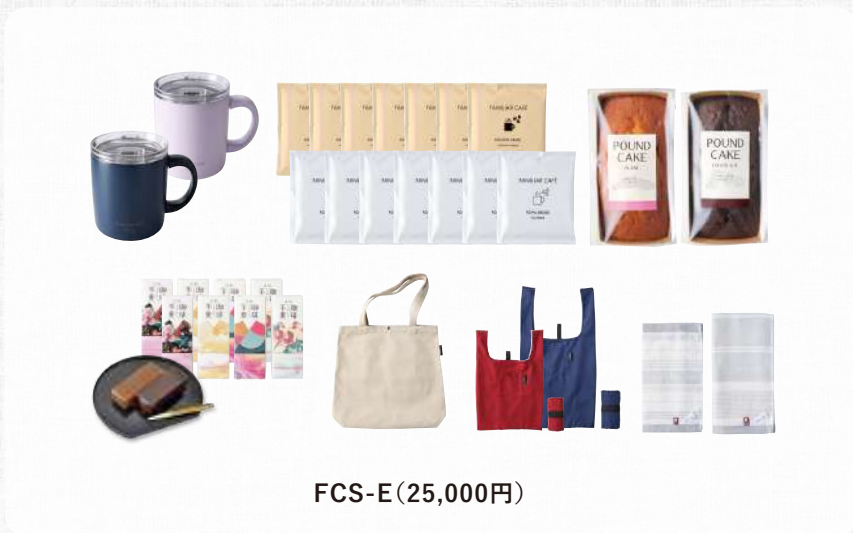

# FCS-E05

5,000円相当のこだわり新鮮食材やグルメのカタログギフトをセットにしました

FCS-E(25,000円)

カタログギフト  
グルメファーム「翔」(5,900円)

グルメカタログ

BOX開封時

税抜**30,900円** (税込 33,990円)

- FCS-Eの商品全て
- カタログギフト グルメファーム(翔)×1
- 商品価格 5,000円(税抜)
- システム料 900円(税抜)
- 掲載点数 約38点
- 箱サイズ 約29.5×35×12cm
- 総重量(箱入) 約2,426g
- [小麦・卵・乳]

# FCS-E10

10,000円相当のこだわり新鮮食材やグルメのカatalogギフトをセットにしました

FCS-E(25,000円)

カタログギフト  
グルメファーム「霞」(10,900円)

グルメカタログ

BOX開封時

税抜 **35,900円** (税込 39,490円)

- FCS-Eの商品全て
- カatalogギフト グルメファーム(霞)×1
- 商品価格 10,000円(税抜)
- システム料 900円(税抜)
- 掲載点数 約38点
- 箱サイズ 約29.5×35×12cm
- 総重量(箱入) 約2,426g
- [小麦・卵・乳]

# FCS-E15

15,000円相当のこだわり新鮮食材やグルメのカatalogギフトをセットにしました

FCS-E (25,000円)

カタログギフト  
グルメファーム「優」 (15,900円)

グルメカタログ

BOX開封時

税抜 **40,900円** (税込 44,990円)

- FCS-Eの商品全て
- カatalogギフト グルメファーム(優)×1
 